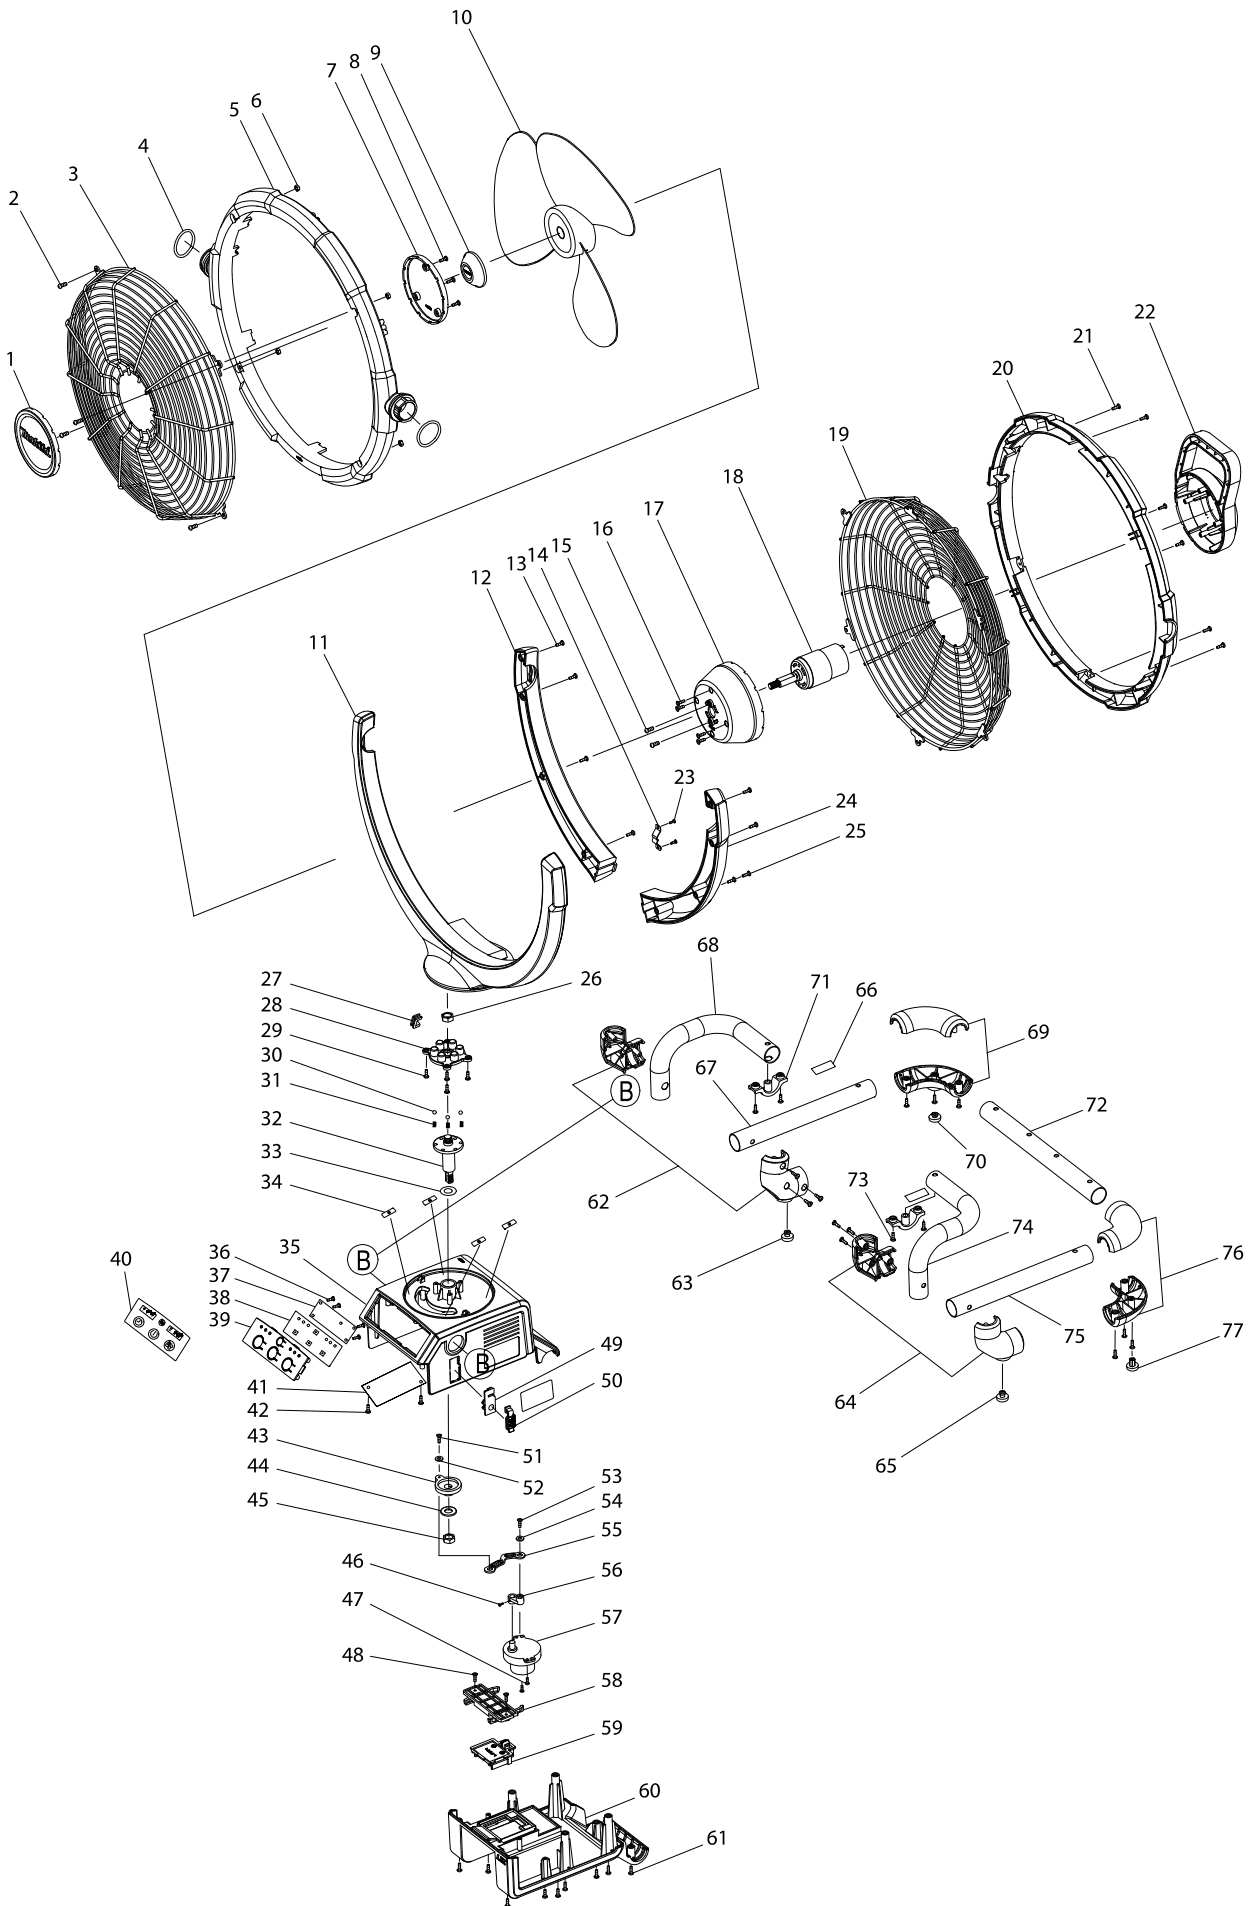

Model No. DCF300 CORDLESS FAN

Model No. DCF300 CORDLESS FAN

Item	Parts No.	Description	I/C	Qty	N/O	Opt. 1	Opt. 2	Note
001	TE00000046	LOGO FRONT PLATE		1				
002	TE00000101	PHILLIPS HEAD SCREW M4X10		4				
003	TE00000047	FRONT GUARD		1				
004	TE00000048	O-RING 32		2				
005	TE00000049	FRONT FRAME		1				
006	TE00000092	NUT M4		4				
007	TE00000050	LOGO REAR PLATE		1				
008	TE00000104	SCREW B 3X10		3				
009	TE00000051	FAN BLADE LOCK		1				
010	TE00000052	FAN BLADE		1				
011	TE00000053	FRONT ARM		1				
012	TE00000054	REAR ARM R		1				
013	TE00000103	SCREW A 3X14		4				
014	TE00000055	LEAF SPRING		1				
015	TE00000101	PHILLIPS HEAD SCREW M4X10		2				
016	TE00000103	SCREW A 3X14		4				
017	TE00000056	MOTOR FRONT COVER		1				
018	TE00000057	MOTOR		1				
019	TE00000058	REAR GUARD		1				
020	TE00000059	REAR FRAME		1				
021	TE00000103	SCREW A 3X14		6				
022	TE00000060	MOTOR REAR COVER		1				
023	TE00000104	SCREW B 3X10		2				
024	TE00000100	REAR ARM L		1				
025	TE00000103	SCREW A 3X14		4				
026	TE00000069	LOCKNUT M10		1				
027	TE00000061	WIRE PROTECTOR		1				
028	TE00000062	COUPLING		1				
029	TE00000103	SCREW A 3X14		4				
030	TE00000063	STEEL BALL 6		3				
031	TE00000064	COMPRESSION SPRING-5		3				
032	TE00000065	SPINDLE		1				
033	TE00000090	POM FLAT WASHER 16		1				
034	TE00000089	POM PLATE		4				
035	TE00000066	UPPER BASE		1				
036	TE00000104	SCREW B 3X10		4				
037	TE00000088	SEAT		1				
038	TE00000154	SWITCH PCB BOARD		1				
039	TE00000067	SWITCH PANEL		1				
040	TE00000093	LABEL		1				
041	TE00000086	PCB		1				
042	TE00000103	SCREW A 3X14		2				
043	TE00000068	FLANGE		1				
044	TE00000091	FLAT WASHER 10		1				
045	TE00000069	LOCKNUT M10		1				
046	TE00000102	PHILLIPS HEAD SCREW M3X14		1				
047	TE00000105	SCREW C 3X14		2				
048	TE00000103	SCREW A 3X14		2				